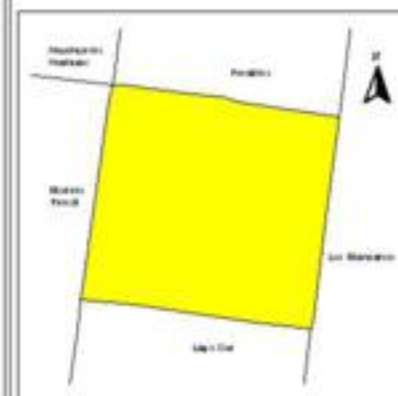

## ÍNDICE DE DESARROLLO SOCIAL

Delegación: Miguel Hidalgo  
Colonia: Lago Norte  
Grado de desarrollo: Medio